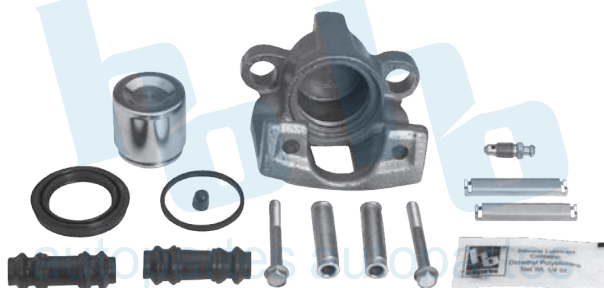

HO-CR5219L

HO-CR5219R

BALATA: 7862 D-963

DODGE DAKOTA 03-04
R.TRASERA

HO-CR5220L

HO-CR5220R

BALATA: 7863 D-981

JEEP LIBERTY 02-06
R. TRASERA