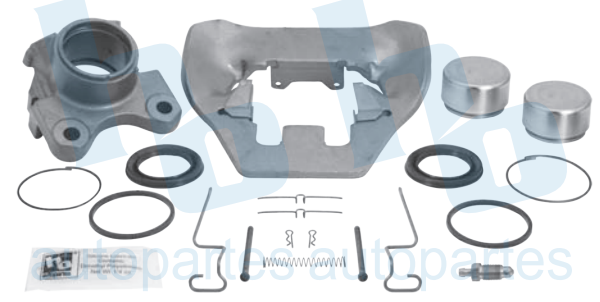

DATSUN PICK UP B-1200 77-83
LB 110 77-83

HO-CR5717L

HO-CR5717R

BALATA: 7783 D-815