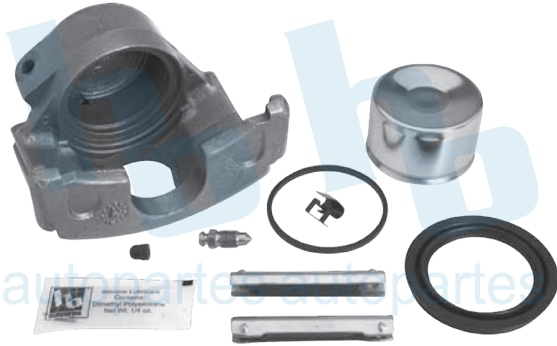

FORD BRONCO	86
F-150	86

HO-CR5333L

HO-CR5333R

BALATA: 7054 D-120

FORD F-350	86-88
------------	-------

HO-CR5701L

HO-CR5701R

BALATA: 7170 D-265, 7171 D-266