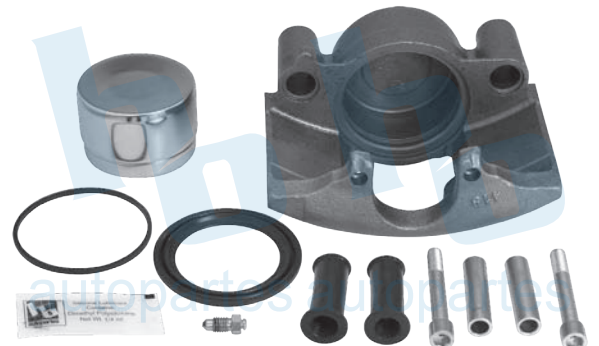

HO-CR5115R

BALATA: 7081 D-149

CHEVROLET MICRO	87-00
C-30	96-02
C-350	96-02

HO-CR5116L

HO-CR5116R

BALATA: 7339 D-459

CHEVROLET		DODGE	
CHEYENNE 3500	87-97	RAM 2500	94-01
C-3500	94-99	RAM	94-01

HO-CR5117L