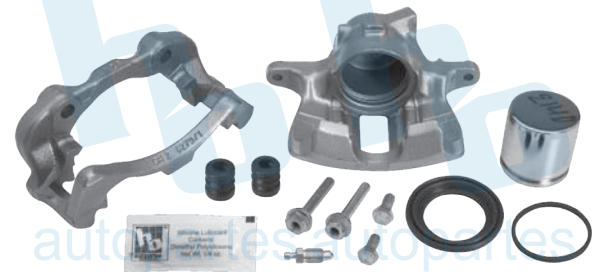

HO-CR6001R

BALATA: 7734 D-687, 7710 D-687

VW GOLF JETTA 96-05

HO-CR6002L

HO-CR6002R

BALATA: 7177 D-227, 7143 D-227

VW GOLF JETTA 91-96

HO-CR6003