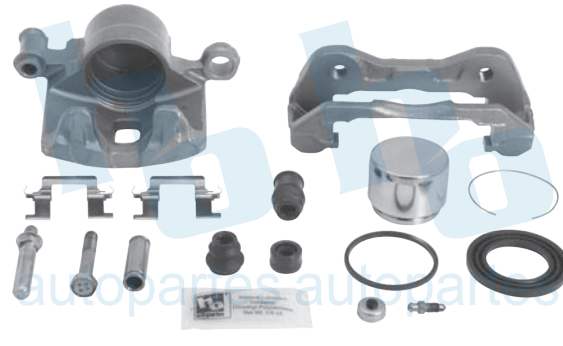

CHEVROLET CAVALIER	90-05
--------------------	-------

HO-CR5107R

HO-CR5108L

BALATA: 7260 D-370

CHEVROLET 3500	94-01
TAHOE	96-00
DODGE	90-00
RAM 3500	94-98

HO-CR5108R

HO-CR5109L

BALATA: 7070C D-183

CHEVROLET CITATION	80-85
--------------------	-------

HO-CR5109R

HO-CR5110L

BALATA: 7347 D-363, 7253 D-363

CHEVROLET CHEVY LUV	92-02	ISUZU PICK UP	88-95
HONDA PASSPORT	94-95	RODEO	91-95
ISUZU AMIGO	89-94	TROPPER	98-91