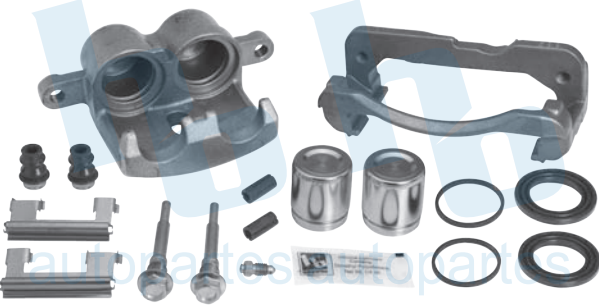

BALATA: 7385 D-506

CHEVROLET CAVALIER	92-95
PONTIAC GRAND AM	95-05
SUNFIRE	91-98

HO-CR5113L

HO-CR5113R

BALATA: 7653 D-785

CHEVROLET AVALANCHE 1500-2500	00-07
CHEYENNE 2500	01-02
DODGE RAM 4000	05

HO-CR5115L