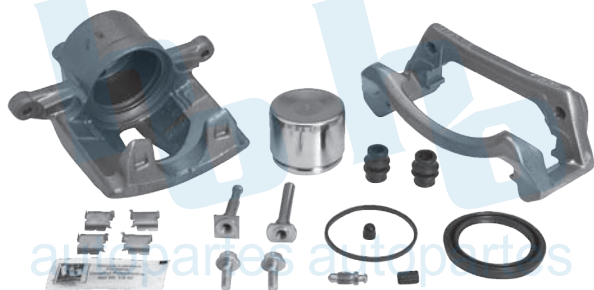

Jeep

HO-CR5204L

HO-CR5204R

BALATA: 7732 D-856

CHRYSLER GRAND VOYAGER	01-06
VOYAGER	01-06
JEEP LIBERTY	01-06

HO-CR5205L

HO-CR5205R

BALATA: 7677 D-655, D-1077, 7535 D-655