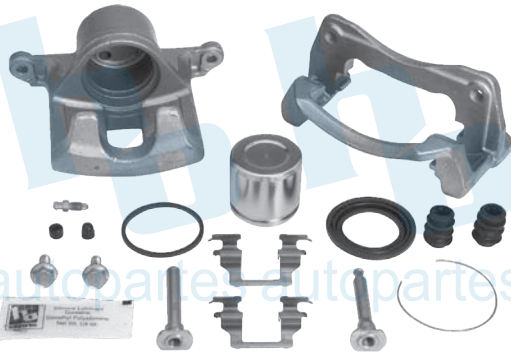

HO-CR5902R

BALATA: 7441 D-562, D-695

TOYOTA CAMRY 4 Y 6 CIL. 92-00
CAMRY WAGON 96-98
RUEDA TRASERA

COROLLA CELICA 93-97
94-97

HO-CR5903L

HO-CR5903R

BALATA: 7611 D-741

TOYOTA COROLLA 98-02