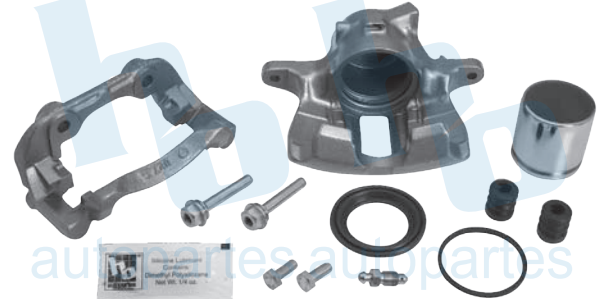

HO-CR6007L

HO-CR6007R

BALATA: 7177 D-227, 7143 D-227, 7569 D-694

**VW GOLF JETTA 96-99
DISCO VENTILADO**

HO-CR6008L

HO-CR6008R

BALATA: 7177 D-227, 7143 D-227, 7569 D-694

**VW GOLF JETTA 96-99
DISCO SOLIDO**