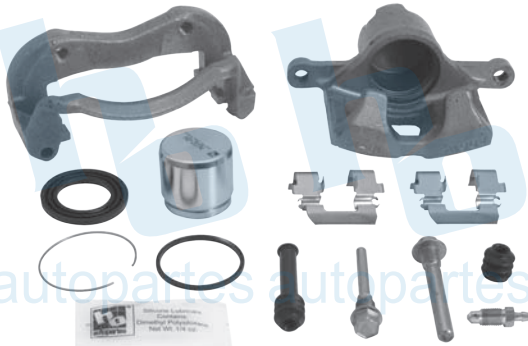

HO-CR5131L

HO-CR5131R

BALATA: 7387 D-814

CHEVROLET MONTECARLO 02-06
VENTURE 02-04
OLDSMOBILE SILHOUETTE 01-04
PONTIAC AZTEK R. TRASERA 01-04

HO-CR5132L

HO-CR5132R

BALATA: 7586 D-580

ISUZU AMIGO 94-00
HOMBRE 2WD RODEO 97-04
HOMBRE 4WD RODEO 97-04
RODEO SPORT 02
TROOPER II 94-02
R. TRASERA

01800-1HUANTE

GMC.

ISUZU

HO-CR5133L

HO-CR5133R

BALATA: 7595 D-728

SATURN SW SC SL SERIES 91-00

HO-CR5134L