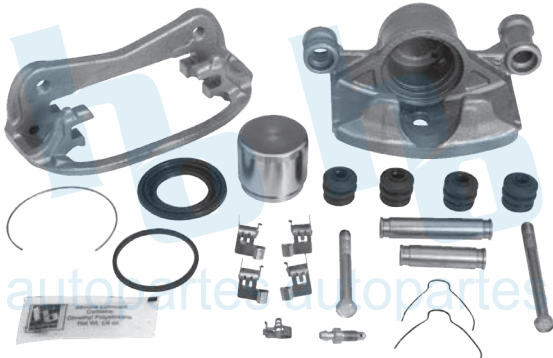

HO-CR5904L

HO-CR5904R

BALATA: 7824 D-923

TOYOTA COROLLA MATRIX 03-06

01800-1HUANTE

HO-CR5905L

HO-CR5905R

BALATA: 7153 D-242, 7247 D-356