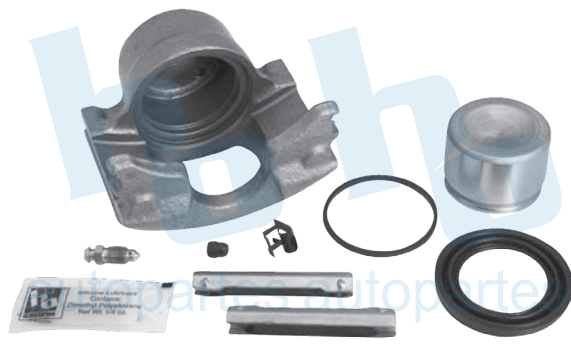

HO-CR5331R

BALATA: 7674 D-803

FORD WINDSTAR 99-03

HO-CR5332L

HO-CR5332R

BALATA: 7125 D-387, 7125 D-249

FORD AEROSTAR 87-90
BRONCO II 87-90
EXPLORER 87-90
RANGER 87-93

HO-CR5334L