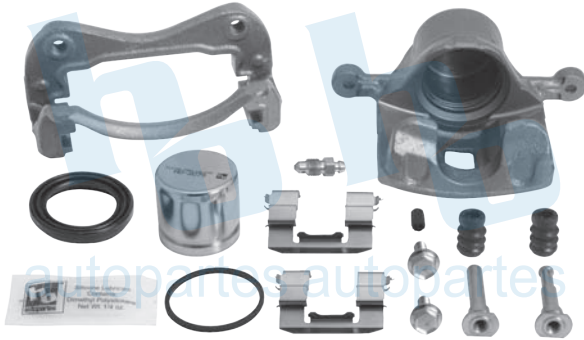

HO-CR5508L

HO-CR5508R

BALATA: 7329 D-700, 7329 D-747

HYUNDAI ELANTRA 99-01

HO-CR5510L

HO-CR5510R

BALATA: 7688 D813