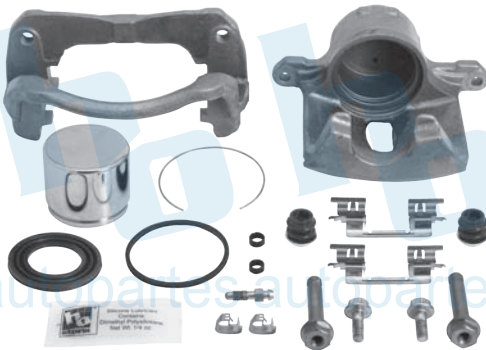

HO-CR5922L

HO-CR5922R

BALATA: 7787 D-908

TOYOTA CAMRY 02-06

HO-CR6000L

HO-CR6000R

BALATA: 743X F-140