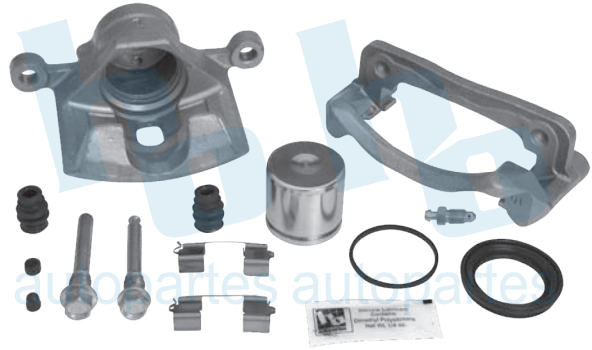

HONDA ACCORD SEDAN Y COUPE 4 CIL. 93-02

01800-1HUANTE