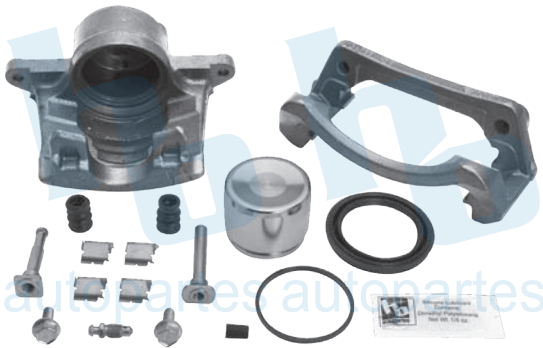

DODGE DURANGO 03-06
RAM 1500 03-05
RAM VAN 1500 03-05

HO-CR5223L

HO-CR5223R

BALATA: 7410 D-593

DODGE DAKOTA 93-98

HO-CR5224L

HO-CR5224R

BALATA: 7732 D-856

CHRYSLER GRAND VOYAGER 01-06
TOWN COUNTRY 01-06

HO-CR5225L

HO-CR5225R

BALATA: 7733 D-857 **CON FRENO DE DISCO EN LAS 4 RUEDAS**

CHRYSLER GRAND VOYAGER 01-03
TOWN & COUNTRY 01-06
DODGE CARAVAN 04-06

HO-CR5227L