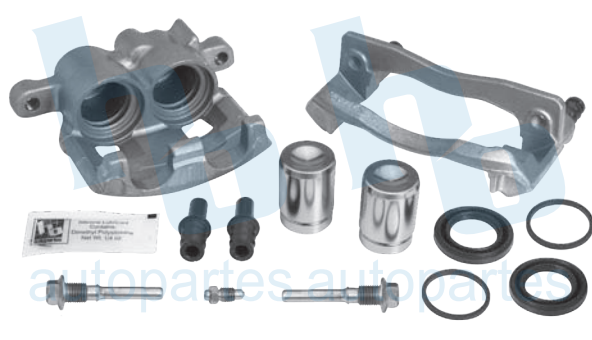

CHEVROLET LUMINA 94-01

HO-CR5121R

HO-CR5122L

BALATA: 7707 D-834