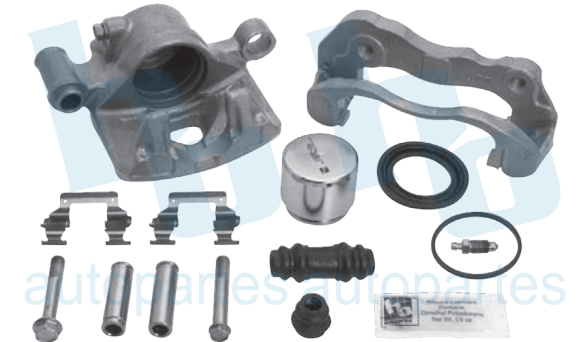

HO-CR5601R

BALATA: 7412 D-723, D-530

MITSUBISHI MONTERO SPORT RIN 16" 03-04

01800-1HUANTE

HO-CR5603L

HO-CR5603R

BALATA: 7241 D-349

MITSUBISHI L-200 89-90
L-300, L-400 88-90
MONTERO 88-91
DODGE RAM 50 87-93