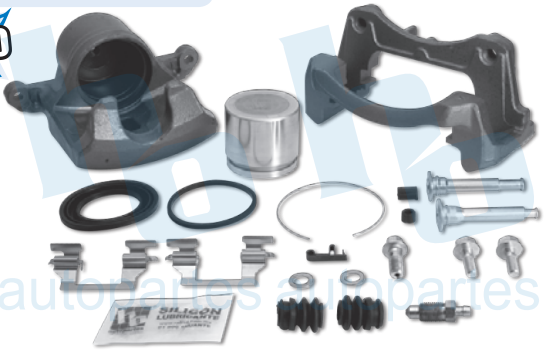

01800-1HUANTE

Jeep

HO-CR5146L

HO-CR5146R

BALATA: 8270 D1160

NUEVO

CHEVROLET HHR (05-10)
CHEVROLET MALIBU (04-10)
PONTIAC G6 (05-09)
RIN 16"

HO-CR5147L