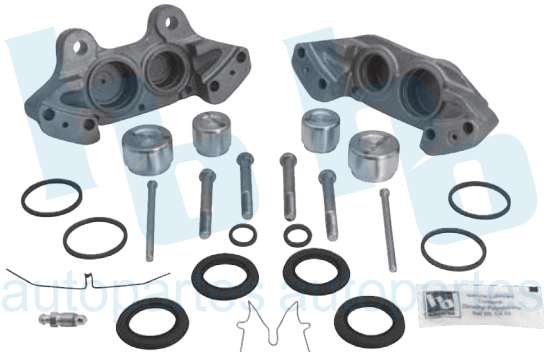

NISSAN PICK UP AMERICANA	93-00
ICHI-VAN	97-94
PICK UP D-720	89-97

01800-1HUANTE

CALIPERS NUEVOS

HO-CR5705L

HO-CR5705R

BALATA: 7X28 D-333, 7228 D-333

NISSAN KING CAB
PICK-UP D21 2.4 00-01
93-00

HO-CR5720L

HO-CR5720R

BALATA: 776X F-198

NISSAN URVAN 02-07

HO-CR5901L

HO-CR5901R

BALATA: 7127 D-207, 7487 D-606

TOYOTA CRESSIDA	81-88	PICK UP	84-95
CRESSIDA WAGON	83-87	4 RUNNER	04-06
LAND CRUISER	92-97		

HO-CR5906L

HO-CR5906R

BALATA: 7298 D-611, 7549 D-436

TOYOTA PICK UP T-100 4WD	93-95
4 RUNNER	92-01
TACOMA 4WD	95-97

HO-CR5923L

HO-CR5923R

BALATA: 7695 D-822

TOYOTA YARIS 02-05

HO-CR6012L