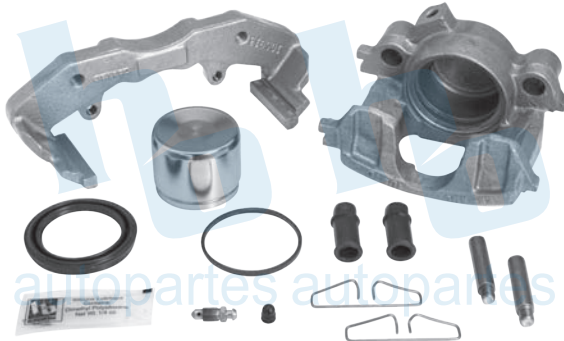

JEEP CHEROKEE 90-02
COMANCHE 86-93

HO-CR5100L

HO-CR5100R

BALATA: 7259 D-369

CHEVROLET C-10, C-20 88-99
C-1500, C-2500 88-99
SILVERADO 95-96

HO-CR5101L

HO-CR5101R

BALATA: 7084 D-153, 7070A D-154