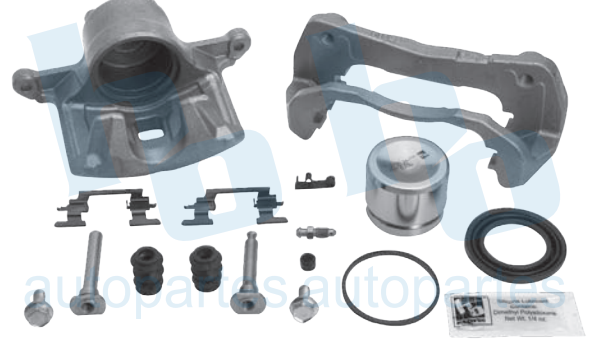

MITSUBISHI ECLIPSE 01-06
GALANT 01-06
OUTLANDER 03-04