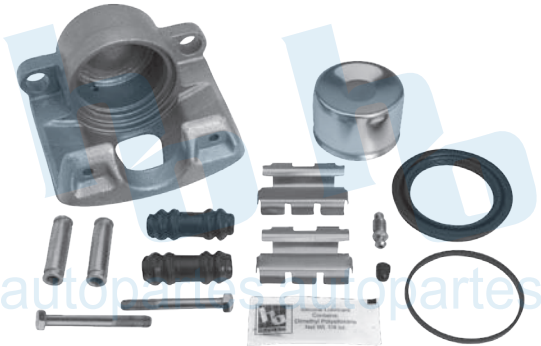

HO-CR5310L

HO-CR5310R

BALATA: 7478 D-600

FORD MUSTANG 99-98
THUNDERBIRD 93-98
MERCURY 93-97

HO-CR5311L

HO-CR5311R

BALATA: 7503 D-632

FORD BRONCO 87-93