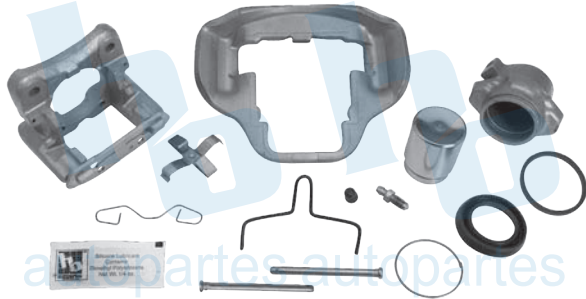

HO-CR6005L

HO-CR6005R

BALATA: 7031 D-96

VW ATLANTIC CARIBE 77-85

HO-CR6006L

HO-CR6006R

BALATA: 7087 D-158