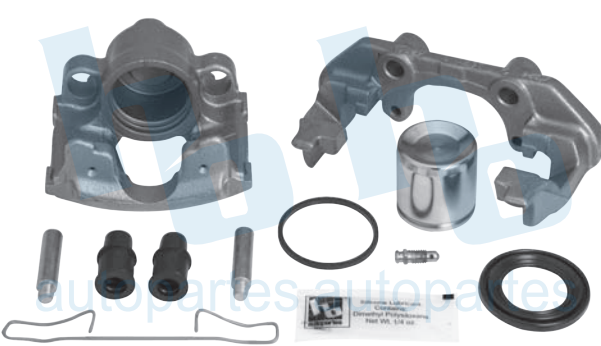

HO-CR5117L

HO-CR5117R

BALATA: 72X1 F-038, 72X2 D-688

CHEVROLET	
CHEVY MONZA	96-02
JOY-POP SWING	94-97

01800-1HUANTE