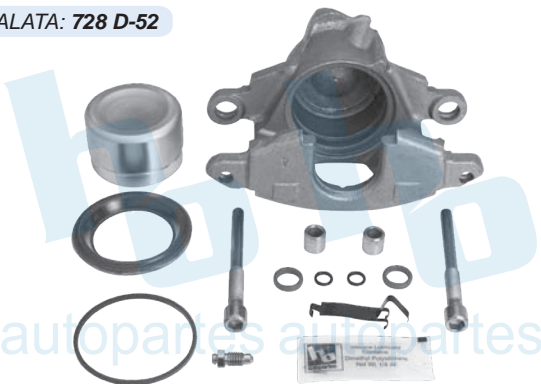

JEEP CHEROKEE 90-02
COMANCHE 86-93

HO-CR5100L

HO-CR5100R

BALATA: 7259 D-369

CHEVROLET C-10, C-20 88-99
C-1500, C-2500 88-99
SILVERADO 95-96

HO-CR5101L

HO-CR5101R

BALATA: 7084 D-153, 7070A D-154

CHEVROLET CAPRICE 76-82
CHEVELLE 71-86
NOVA 73-83

HO-CR5102L

HO-CR5102R

BALATA: 768X F-185

CHEVROLET ASTRA 00-05
ZAFIRA 02-05

HO-CR5103L

HO-CR5103R

BALATA: 728 D-52

CHEVROLET C-10 79-90
C-20 79-90
C-30 79-90

HO-CR5104L

HO-CR5104R

BALATA: 7136 D-215

CHEVROLET CAVALIER 90-05
PONTIAC GRAND AM 96-04

01800-1HUANTE

HO-CR5105L

BALATA: 7136 D-215