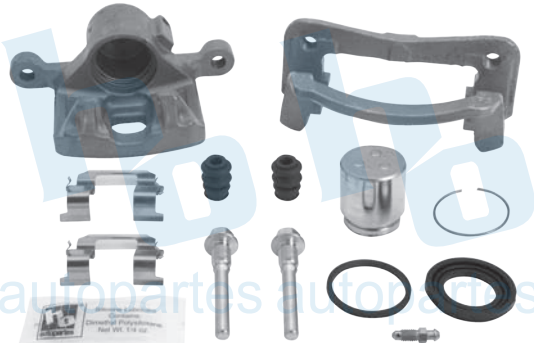

HO-CR5131L

HO-CR5131R

BALATA: 7387 D-814

CHEVROLET MONTECARLO 02-06
VENTURE 02-04
OLDSMOBILE SILHOUETTE 01-04
PONTIAC AZTEK R. TRASERA 01-04

HO-CR5132L

HO-CR5132R

BALATA: 7586 D-580

ISUZU AMIGO 94-00
HOMBRE 2WD RODEO 97-04
HOMBRE 4WD RODEO 97-04
RODEO SPORT 02
TROOPER II 94-02
R. TRASERA