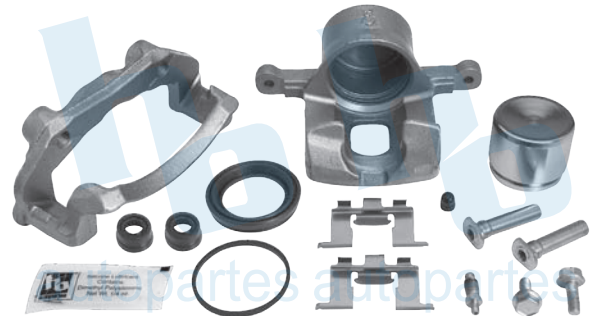

FORD BRONCO	86
F-150	86

HO-CR5333L

HO-CR5333R

BALATA: 7054 D-120

FORD F-350	86-88
------------	-------

HO-CR5701L

HO-CR5701R

BALATA: 7170 D-265, 7171 D-266

NISSAN PICK UP AMERICANA	93-00
ICHI-VAN	97-94
PICK UP D-720	89-97

01800-1HUANTE

CALIPERS NUEVOS

HO-CR5705L

HO-CR5705R

BALATA: 7X28 D-333, 7228 D-333

NISSAN KING CAB
PICK-UP D21 2.4 00-01
93-00

HO-CR5720L