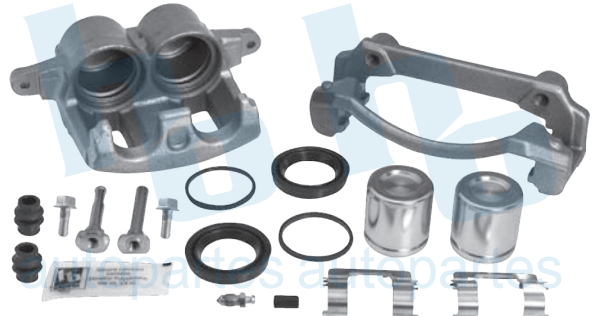

DODGE DAKOTA 03-04

HO-CR5218L

HO-CR5218R

BALATA: 7017 D-84