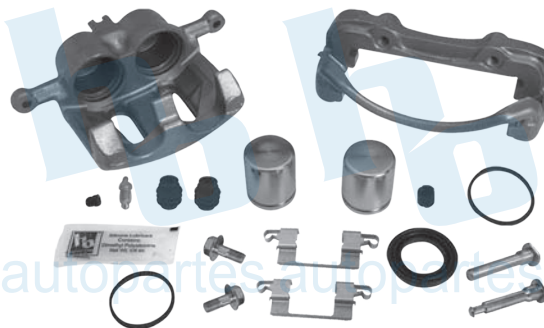

FORD BRONCO	86
F-150	86

HO-CR5333L

HO-CR5333R

BALATA: 7054 D-120

FORD F-350	86-88
------------	-------

HO-CR5701L

HO-CR5701R

BALATA: 7170 D-265, 7171 D-266

NISSAN PICK UP AMERICANA	93-00
ICHI-VAN	97-94
PICK UP D-720	89-97

01800-1HUANTE

CALIPERS NUEVOS

HO-CR5705L

HO-CR5705R

BALATA: 7X28 D-333, 7228 D-333

NISSAN KING CAB
PICK-UP D21 2.4 00-01
93-00

HO-CR5720L

HO-CR5720R

BALATA: 776X F-198

NISSAN URVAN 02-07

HO-CR5901L

HO-CR5901R

BALATA: 7127 D-207, 7487 D-606

TOYOTA CRESSIDA	81-88	PICK UP	84-95
CRESSIDA WAGON	83-87	4 RUNNER	04-06
LAND CRUISER	92-97		

HO-CR5906L