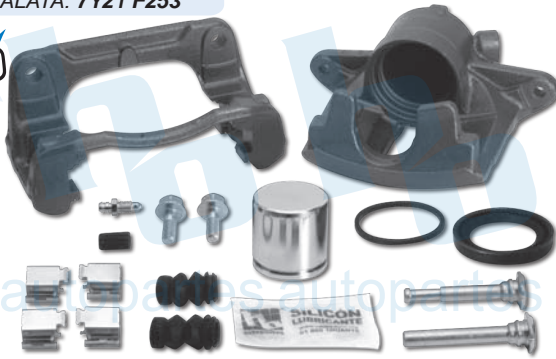

BALATA: 71X4 F-051

RENAULT CLIO 01-06

HO-CR5801L

HO-CR5801R

BALATA: 7Y21 F253

NUEVO

RENAULT MEGANE II (05-08)

HO-CR5902L