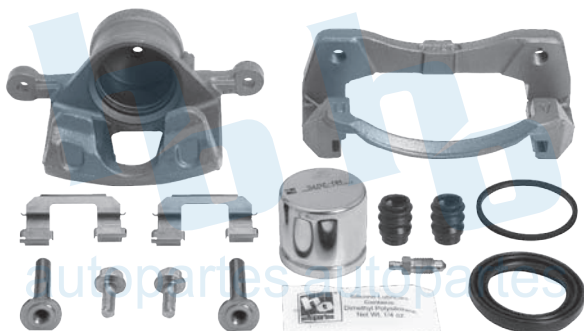

VOLVO C70 COUPE 98-00

HO-CR6200R

01800-1HUANTE

NUEVO

HO-CR6300L

HO-CR6300R

BALATA: 7779 D-1035

SUZUKI FORENZA