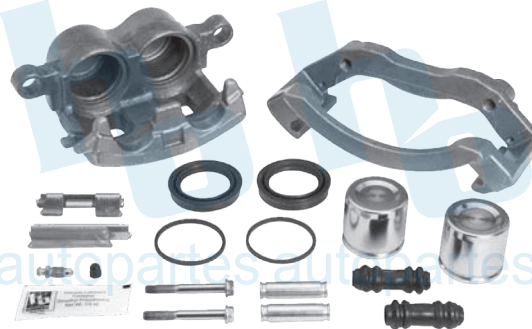

HO-CR5213L

HO-CR5213R

BALATA: 7718 D-842, 7576 D-702

DODGE RAM 1500 04
RAM 2500 3500 01-04