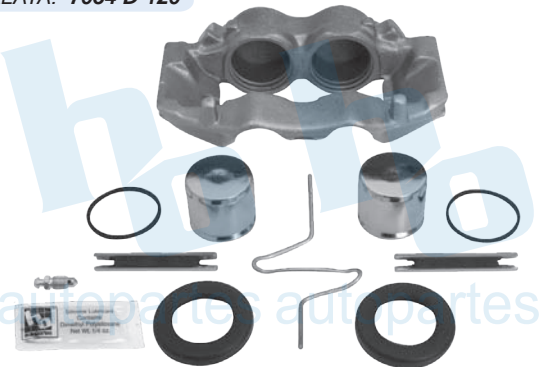

FORD BRONCO	86
F-150	86

HO-CR5333L

HO-CR5333R

BALATA: 7054 D-120

FORD F-350	86-88
------------	-------

HO-CR5701L

HO-CR5701R

BALATA: 7170 D-265, 7171 D-266