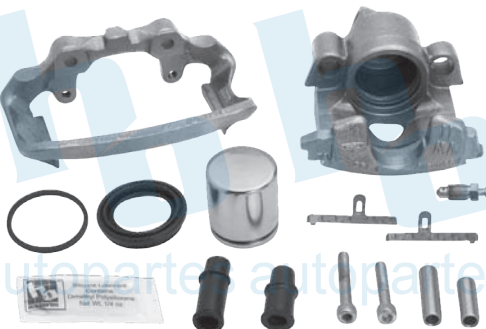

VW CORSAR	83-85	DERBY	97-05
GOLF, JETTA	98-99	GOLF	87-92
JETTA	90-92		

HO-CR6004L

HO-CR6004R

BALATA: 77X7 D-350