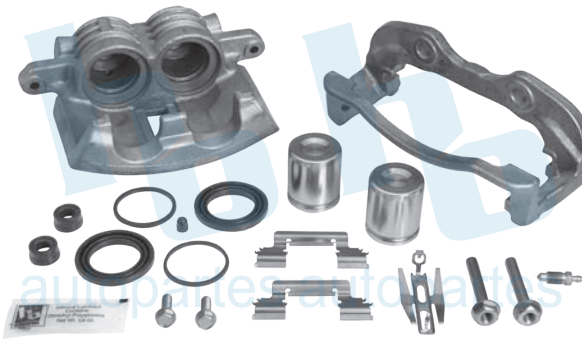

HO-CR5120R

HO-CR5121L

BALATA: 7265 D-376

CHEVROLET LUMINA 94-01

HO-CR5121R

HO-CR5122L

BALATA: 7707 D-834

CADILLAC ESCALADE 02-03
CHEVROLET AVALANCHE 1500 01-06
SONORA 00-04
SUBURBAN 1500 00-04
R. TRASERA