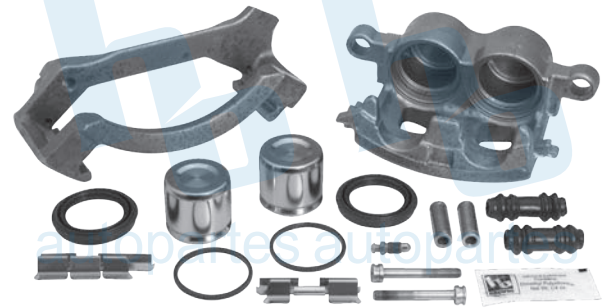

HO-CR5231L

HO-CR5231R

BALATA: 7616 D-746

DODGE DURANGO 4X4 98-99

HO-CR5232L

HO-CR5232R

BALATA: 7866 D-966

DODGE RAM 1500 PICK UP 02-05