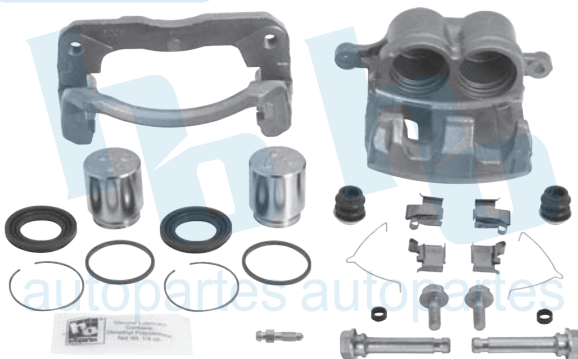

SCION TC 00-05
TOYOTA CELICA 00-05

HO-CR5909L

HO-CR5909R

BALATA: 7441 D-562

TOYOTA COROLLA 93-97
CELICA 94-97

HO-CR5910L

HO-CR5910R

BALATA: 7357 D-697