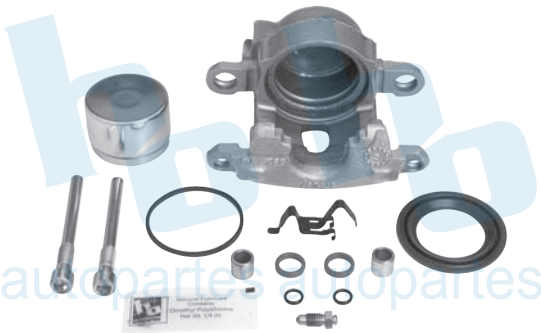

JEEP CHEROKEE 90-02
COMANCHE 86-93

HO-CR5100L

HO-CR5100R

BALATA: 7259 D-369

CHEVROLET C-10, C-20 88-99
C-1500, C-2500 88-99
SILVERADO 95-96

HO-CR5101L

HO-CR5101R

BALATA: 7084 D-153, 7070A D-154