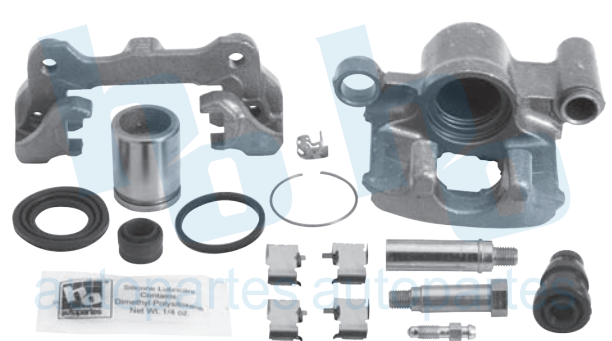

BALATA: 7105 D-178

TOYOTA COROLLA 1600

HO-CR5920L

HO-CR5920R

BALATA: 7708 D-835

SCION TC R. TRASERA 05-08

01800-1HUANTE

HO-CR5922L