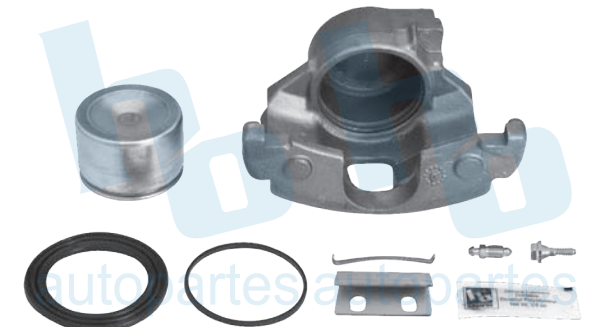

HO-CR5115L

HO-CR5115R

BALATA: 7081 D-149

CHEVROLET MICRO	87-00
C-30	96-02
C-350	96-02