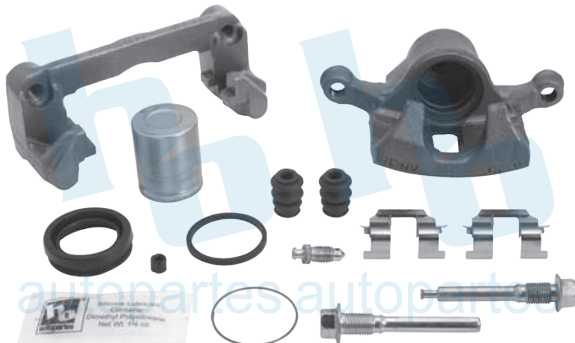

HO-CR5129L

HO-CR5129R

BALATA: 766X F-186

CHEVROLET ASTRA ABS 00-07

HO-CR5130L

HO-CR5130R

BALATA: CON SENSOR, 768X F-185

CHEVROLET ASTRA ZAFIRA 00-03

HO-CR5131L

HO-CR5131R

BALATA: 7387 D-814

CHEVROLET MONTECARLO 02-06
VENTURE 02-04
OLDSMOBILE SILHOUETTE 01-04
PONTIAC AZTEK R. TRASERA 01-04

HO-CR5132L

HO-CR5132R

BALATA: 7586 D-580

ISUZU AMIGO 94-00
HOMBRE 2WD RODEO 97-04
HOMBRE 4WD RODEO 97-04
RODEO SPORT 02
TROOPER II 94-02
R. TRASERA