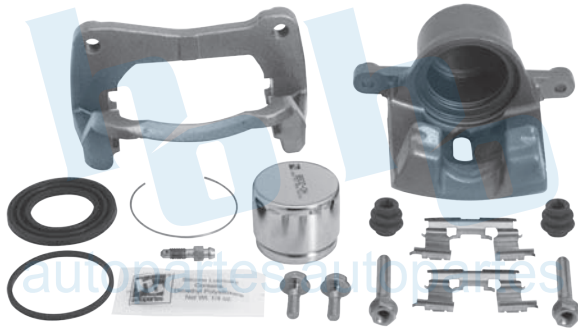

HO-CR5913L

HO-CR5913R

BALATA: 7695 D-822

TOYOTA CELICA GT 00

HO-CR5914L

HO-CR5914R

BALATA: 7047 D-114