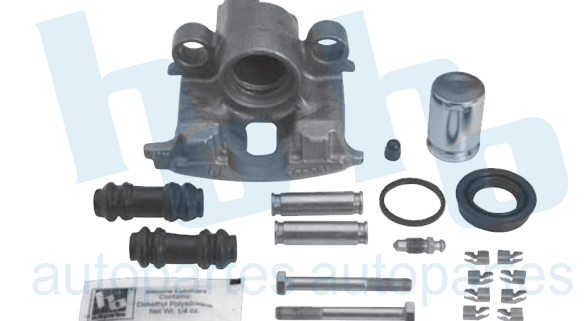

HO-CR5208R

BALATA: 7403 D-521

CHRYSLER K	82-89
SHADOW	88-90

HO-CR5209L

HO-CR5209R

BALATA: 7303 D-415

CHRYSLER LE BARON	87-90
PHANTOM	87-94
RUEDA TRASERA	

01800-1HUANTE