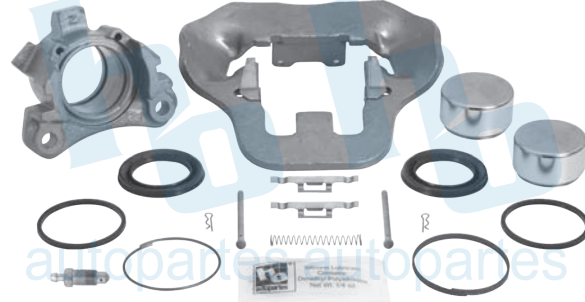

BALATA: 7783 D-815

NISSAN ALTIMA 93-02
MAXIMA 99-02

HO-CR5715L

HO-CR5715R

BALATA: 7046 D-113

PISTÓN DIAM: 48.00 mm.

DATSUN PICK UP B-1200 77-83
LB110 77-83

HO-CR5716L