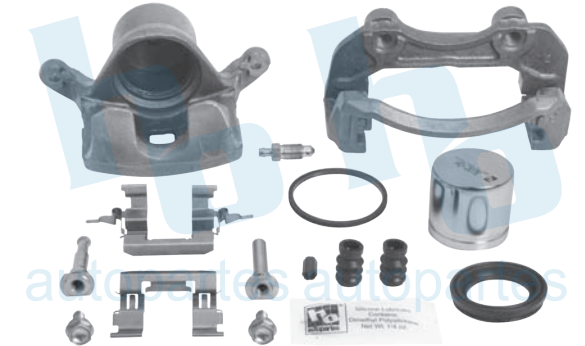

HO-CR5716R

BALATA: 7046 D-113

PISTÓN DIAM: 51.00 mm.

DATSUN PICK UP B-1200 77-83
LB 110 77-83

HO-CR5717L

HO-CR5717R

BALATA: 7783 D-815

NISSAN MAXIMA 91-98