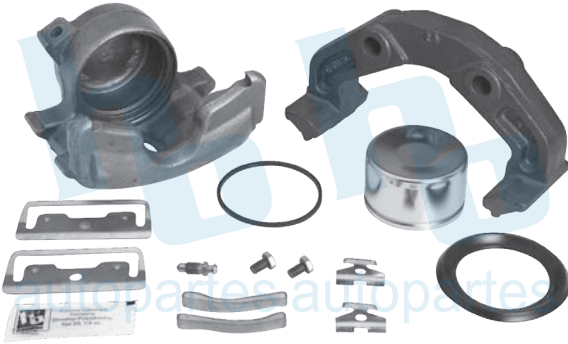

HO-CR5147R

BALATA: 8270 D1160

NUEVO

CHEVROLET HHR (05-10)
CHEVROLET MALIBU (04-08)
PONTIAC G6 (06-08)
RIN 15"

HO-CR5200L

HO-CR5200R

BALATA: 7179A D269

DODGE D-100 73-90
D-350 81-83
RAM VAN D1500 84-96