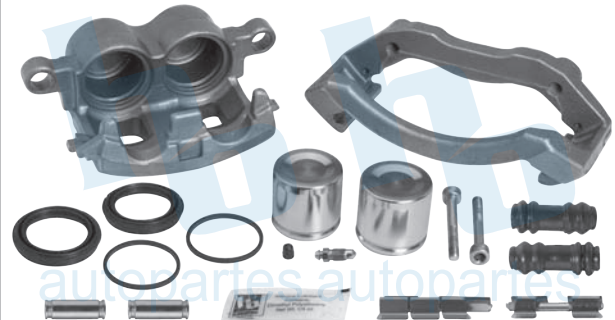

DODGE RAM 1500 04
RAM 2500 01-04
RAM 3500 01-04

01800-1HUANTE