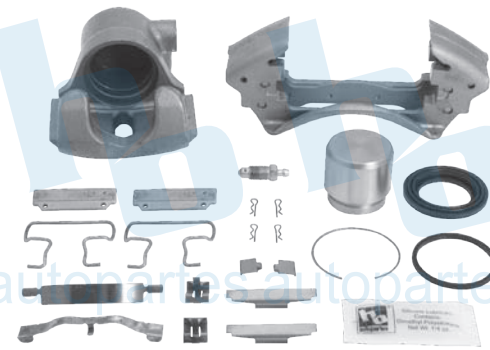

BALATA: 7581 D-707

TOYOTA CAMRY SOLARA 99-03

HO-CR5917L

HO-CR5917R

BALATA: 7119 D-196, 7119 D-211

TOYOTA CELICA R. TRASERA 77-81

HO-CR5918L

HO-CR5918R