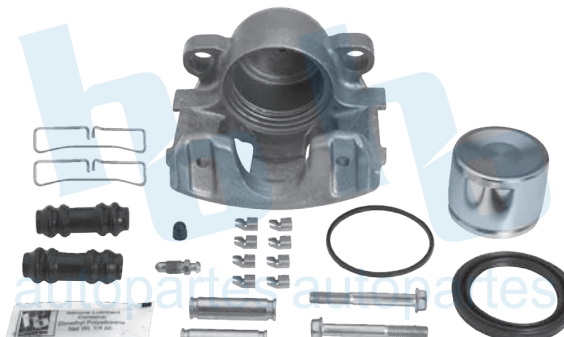

JEEP GRAND CHEROKEE 92-98

01800-1HUANTE