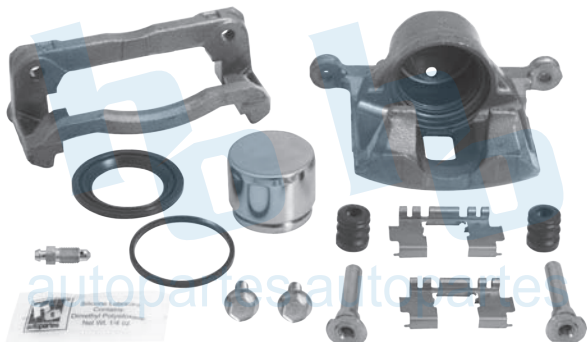

ACURA INTEGRA 94-01
HONDA CIVIC EX LX 93-96

HO-CR5413R

HO-CR5500L

BALATA: 7329 D-449, D-747, D-700