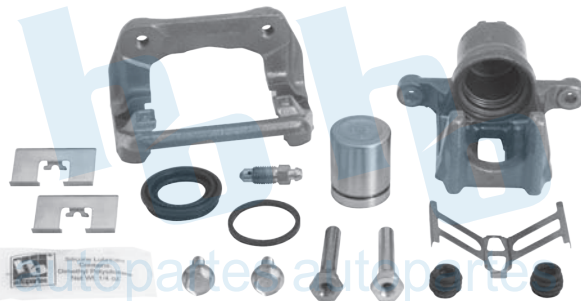

ACURA 3.5 RL 99-04
2.5 TL 99-04
R. TRASERA

HO-CR5408L

HO-CR5408R

BALATA: 7795 D-914