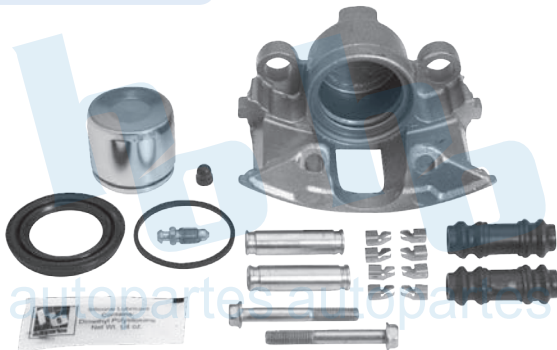

BALATA: 7133 D-219

CHRYSLER SHADOW SPIRIT 89-90

01800-1HUANTE

Jeep

HO-CR5216L

HO-CR5216R

BALATA: 7530A D-650

CHRYSLER CIRRUS 95-00
DODGE STRATUS 95-00