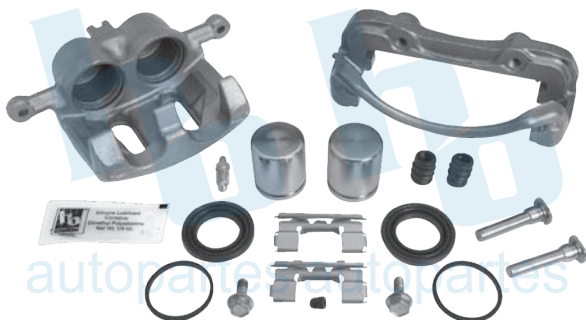

FORD BRONCO	86
F-150	86

HO-CR5333L

HO-CR5333R

BALATA: 7054 D-120

FORD F-350	86-88
------------	-------

HO-CR5701L

HO-CR5701R

BALATA: 7170 D-265, 7171 D-266

NISSAN PICK UP AMERICANA	93-00
ICHI-VAN	97-94
PICK UP D-720	89-97

01800-1HUANTE

CALIPERS NUEVOS

HO-CR5705L

HO-CR5705R

BALATA: 7X28 D-333, 7228 D-333

NISSAN KING CAB
PICK-UP D21 2.4 00-01
93-00

HO-CR5720L

HO-CR5720R

BALATA: 776X F-198

NISSAN URVAN 02-07

HO-CR5901L

HO-CR5901R

BALATA: 7127 D-207, 7487 D-606

TOYOTA CRESSIDA	81-88	PICK UP	84-95
CRESSIDA WAGON	83-87	4 RUNNER	04-06
LAND CRUISER	92-97		

HO-CR5906L