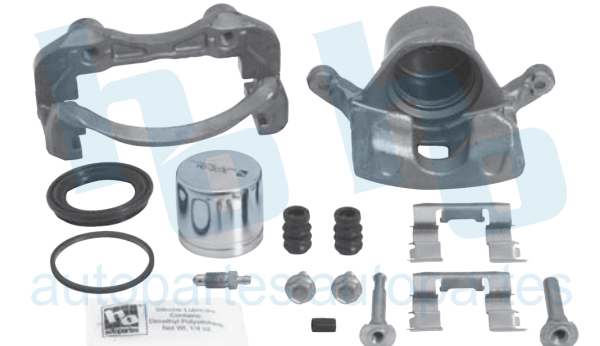

NISSAN SENTRA 00-04

HO-CR5719L

HO-CR5719R

BALATA: 7456 D-576