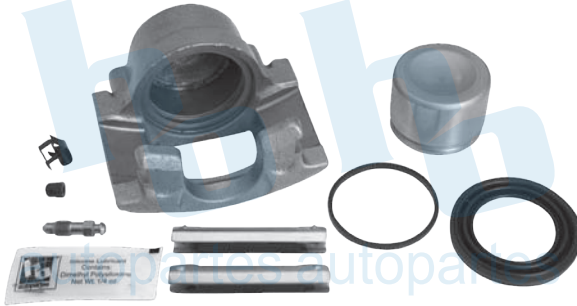

FORD COURIER	00-05
FIESTA	98-05
FIESTA IKON KA	01-06

HO-CR5322L

HO-CR5322R

BALATA: 7072 D-310, D-237

FORD THUNDERBIRD	89-92
MERCURY COUGAR	89-92

01800-1HUANTE

HO-CR5323L

BALATA: 7224 D-326