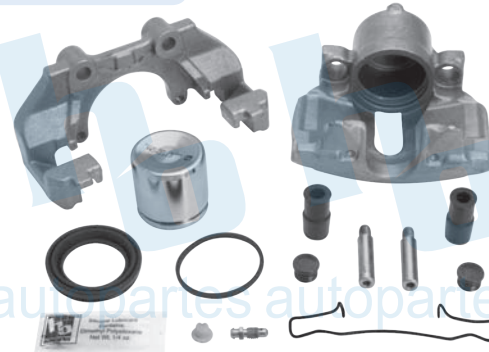

CHEVROLET CAPRICE 76-82
CHEVELLE 71-86
NOVA 73-83

HO-CR5102L

HO-CR5102R

BALATA: 768X F-185