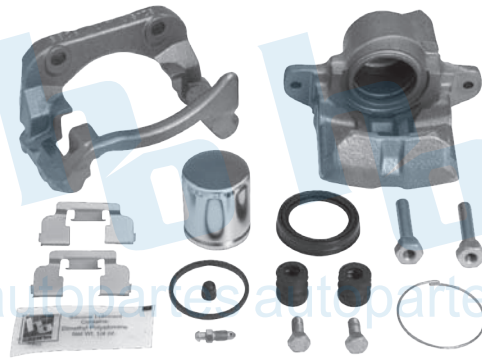

RENAULT CLIO 01-06

HO-CR5801L

HO-CR5801R

BALATA: 7Y21 F253

NUEVO