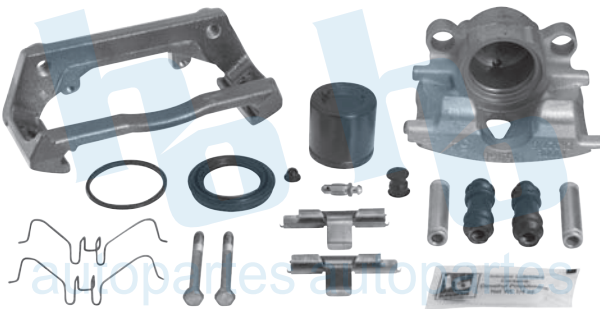

FORD AEROSTAR BRONCO II
EXPLORER
RANGER 87-90
1987

HO-CR5323R

HO-CR5324L

BALATA: 7719 D-843

FORD ESCAPE 01-06

HO-CR5324R

HO-CR5325L

BALATA: 7949 D-1046