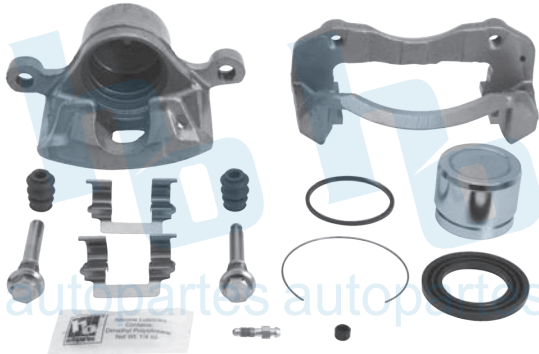

HO-CR5604L

HO-CR5604R

BALATA: 7741 D-866

MITSUBISHI ECLIPSE 01-06
GALANT 01-06
OUTLANDER 03-04

HO-CR5606L

HO-CR5606R

BALATA: 7365 D-484

**mitsubishi ECLIPSE 93-98
GALANT 94-00**