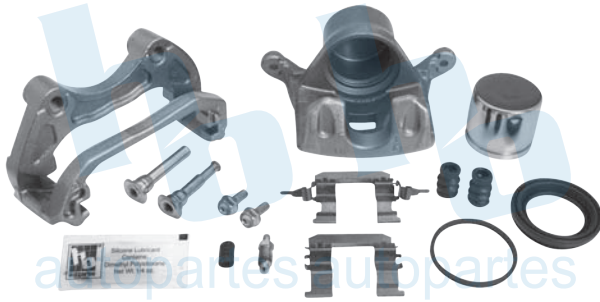

HO-CR5712L

HO-CR5712R

BALATA: 7783 D-815

NISSAN ALTIMA 93-02
MAXIMA 99-02

HO-CR5715L

HO-CR5715R

BALATA: 7046 D-113

PISTÓN DIAM: 48.00 mm.