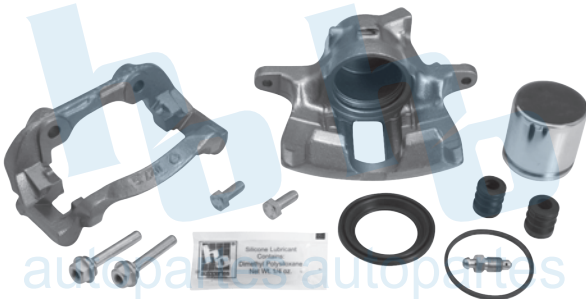

**VW GOLF JETTA 96-99
DISCO VENTILADO**

HO-CR6008L

HO-CR6008R

BALATA: 7177 D-227, 7143 D-227, 7569 D-694