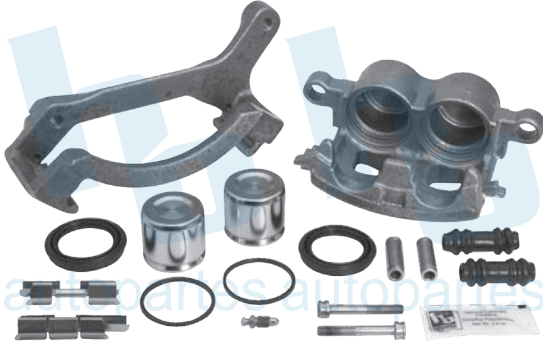

HO-CR5221L

HO-CR5221R

BALATA: 7718 D-842, 7576 D-702

DODGE RAM 1500 04
RAM 2500 01-04
RAM 3500 01-04

01800-1HUANTE

HO-CR5222L

HO-CR5222R

BALATA: 7866, 7868 D-966, D-1079