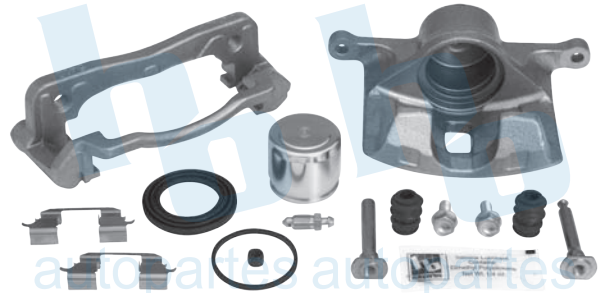

HONDA CIVIC DX COUPE 93-06

HO-CR5401L

HO-CR5401R

BALATA: 7632 D-764