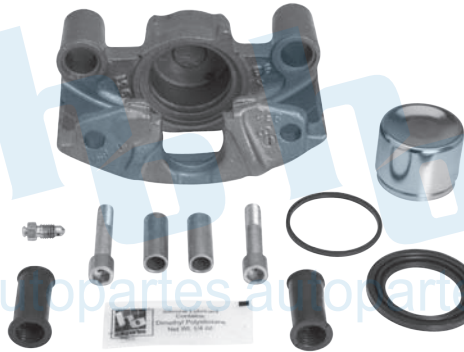

CHEVROLET C-10 79-90
C-20 79-90
C-30 79-90

HO-CR5104L

HO-CR5104R

BALATA: 7136 D-215

CHEVROLET CAVALIER 90-05
PONTIAC GRAND AM 96-04

01800-1HUANTE

HO-CR5105L

BALATA: 7136 D-215

BUICK CENTURY	82-99
CHEVROLET CELEBRITY	83-89
OLDSMOBILE CUTLASS	90-97

HO-CR5105R

HO-CR5106L

BALATA: 7070C D-183

BUICK CENTURY	82-89
CHEVROLET	81-85

HO-CR5106R

HO-CR5107L

BALATA: 7070C D-183

CHEVROLET CAVALIER	90-05
--------------------	-------

HO-CR5107R

HO-CR5108L

BALATA: 7260 D-370

CHEVROLET 3500	94-01
TAHOE	96-00
DODGE	90-00
RAM 3500	94-98

HO-CR5108R

HO-CR5109L

BALATA: 7070C D-183