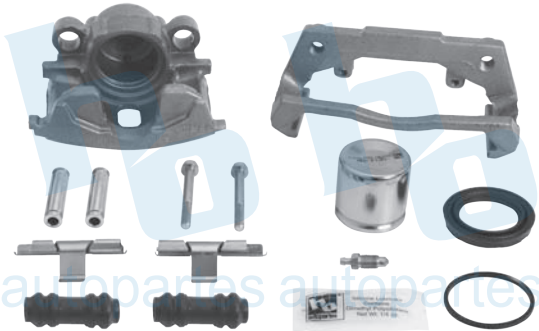

HO-CR5229L

HO-CR5229R

BALATA: 7470A D-642

CHRYSLER VOYAGER 98-00
GRAND VOYAGER 00
DODGE CARAVAN 98-00

HO-CR5230L

HO-CR5230R

BALATA: 7775 D-898, 7869 D-967

DODGE RAM VAM B1500 02-05
DURANGO 02-05
RUEDA TRASERA