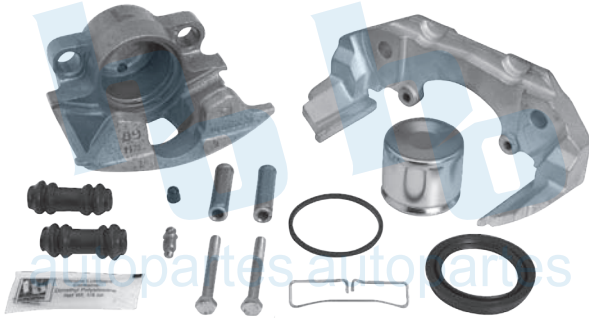

HO-CR5210L

HO-CR5210R

BALATA: 7404 D-522, 7406 D-524, 7403 D-521

CHRYSLER
NEW YORKER 91-95
DODGE CARAVAN 91-94

SPIRIT 91-95
VOYAGER 91-94