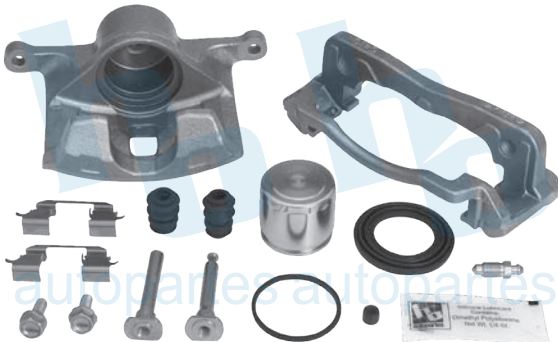

FORD FIESTA (00-02)

HO-CR5400L

HO-CR5400R

BALATA: 7573 D-465, 7632 D-764, 7345 D-465

HONDA CIVIC DX COUPE 93-06

HO-CR5401L

HO-CR5401R

BALATA: 7632 D-764