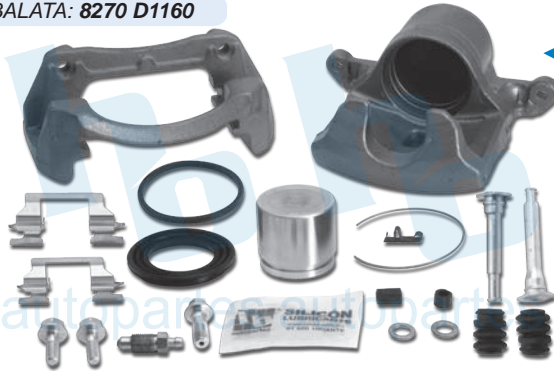

01800-1HUANTE

Jeep

HO-CR5146L

HO-CR5146R

BALATA: 8270 D1160

NUEVO

CHEVROLET HHR (05-10)
CHEVROLET MALIBU (04-10)
PONTIAC G6 (05-09)
RIN 16"

HO-CR5147L

HO-CR5147R

BALATA: 8270 D1160

NUEVO

CHEVROLET HHR (05-10)
CHEVROLET MALIBU (04-08)
PONTIAC G6 (06-08)
RIN 15"

HO-CR5200L

HO-CR5200R

BALATA: 7179A D269

DODGE D-100 73-90
D-350 81-83
RAM VAN D1500 84-96