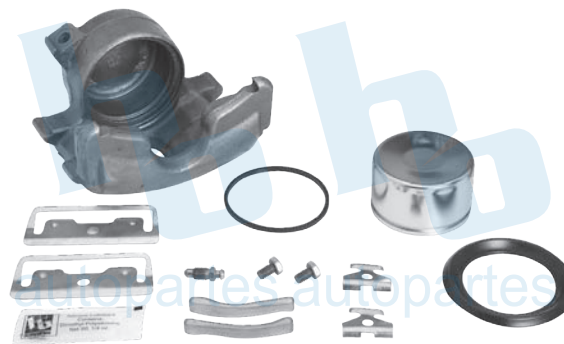

DODGE MONACO 70-72
FORD GALAXIE 73-78
V.A.M. AMERICAN 74-76
GREMLIN PACER 74-76

HO-CR5202L

HO-CR5202R

BALATA: 7616 D-820