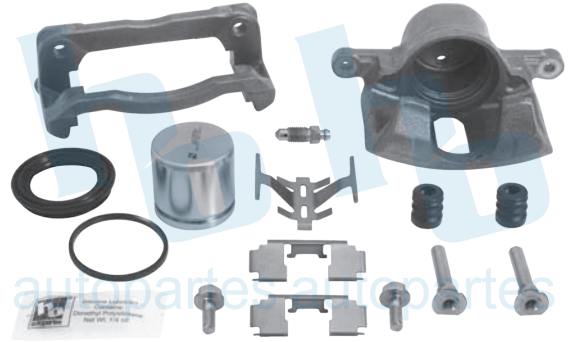

BALATA: 7566 D-787

ACURA CL 01-03
RL 3.5 99-03
TL 2.5 3.2 99-06

HO-CR5411R

HO-CR5412L

BALATA: 7235 D-341

HONDA ACCORD-LXI 88-89
3 Y 4 PUERTAS

HO-CR5412R

HO-CR5413L