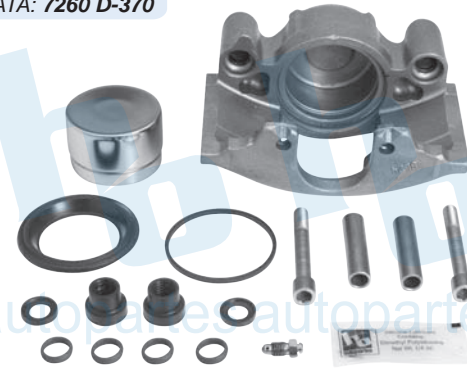

CHEVROLET C-10 79-90
C-20 79-90
C-30 79-90

HO-CR5104L

HO-CR5104R

BALATA: 7136 D-215

CHEVROLET CAVALIER 90-05
PONTIAC GRAND AM 96-04

01800-1HUANTE

HO-CR5105L

BALATA: 7136 D-215

BUICK CENTURY	82-99
CHEVROLET CELEBRITY	83-89
OLDSMOBILE CUTLASS	90-97

HO-CR5105R

HO-CR5106L

BALATA: 7070C D-183

BUICK CENTURY	82-89
CHEVROLET	81-85

HO-CR5106R

HO-CR5107L

BALATA: 7070C D-183

CHEVROLET CAVALIER	90-05
--------------------	-------

HO-CR5107R

HO-CR5108L

BALATA: 7260 D-370

CHEVROLET 3500	94-01
TAHOE	96-00
DODGE	90-00
RAM 3500	94-98

HO-CR5108R

HO-CR5109L

BALATA: 7070C D-183