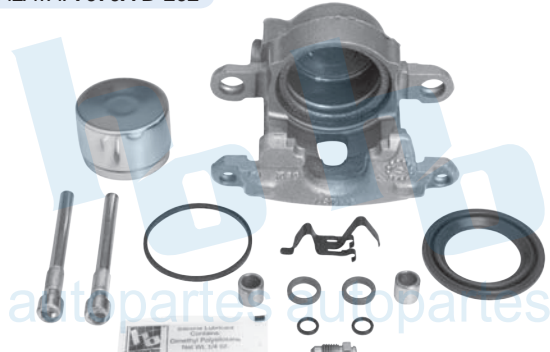

HO-CR5141R

BALATA: 7Y03 F-209

PISTÓN: 54.00 mm.

CHEVROLET CORSA 03-05

HO-CR5142L

HO-CR5142R

BALATA: 7070A D-202

CHEVROLET BLAZER S-10 S-15 JIMMY 82-95