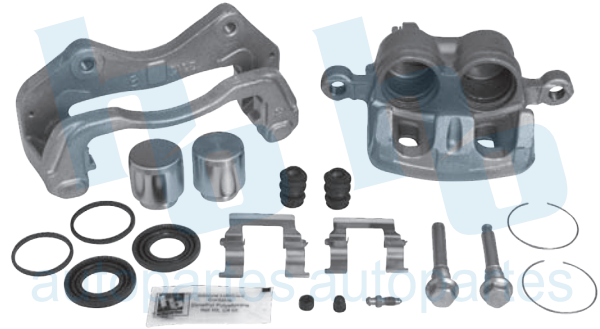

MITSUBISHI MONTERO SPORT RIN 16" 03-04

01800-1HUANTE

HO-CR5603L

HO-CR5603R

BALATA: 7241 D-349