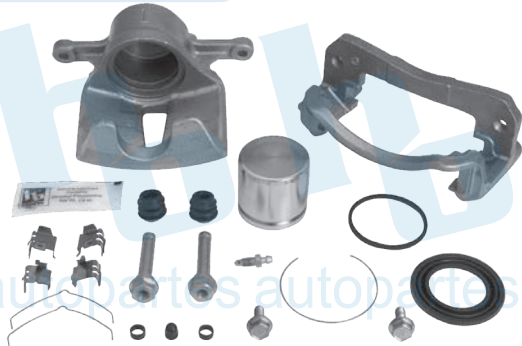

RENAULT MEGANE II (05-08)

HO-CR5902L

HO-CR5902R

BALATA: 7441 D-562, D-695

TOYOTA CAMRY 4 Y 6 CIL. 92-00
CAMRY WAGON 96-98
RUEDA TRASERA

COROLLA CELICA 93-97
94-97

HO-CR5903L

HO-CR5903R

BALATA: 7611 D-741