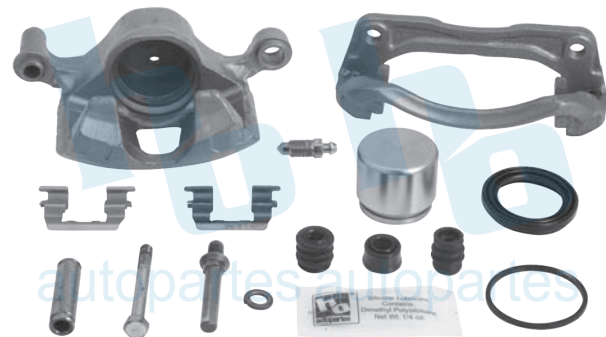

HO-CR5506L

BALATA: 7825, 7990, D-924

HYUNDAI SONATA 6 CIL.
KIA OPTIMA 04
03-06

HO-CR5506R

HO-CR5507L

BALATA: 7293 D-404

HYUNDAI EXCEL
ACCENT 86-89
96-99

HO-CR5507R