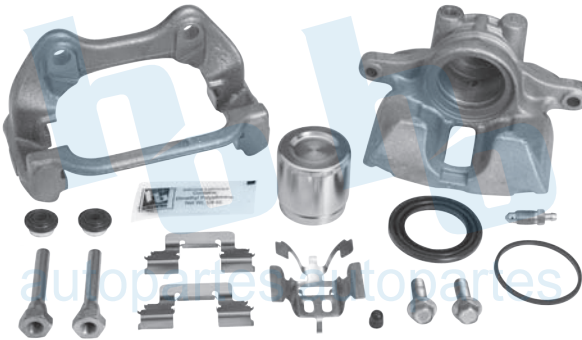

HO-CR5118R

HO-CR5119L

BALATA: 7700 D-792

CHEVROLET SILVERADO 1500 99-04
GMC SIERRA 99-06
RUEDA TRASERA

HO-CR5119R

HO-CR5120L

BALATA: 7700 D-792

CHEVROLET BLAZER S-10, S-15 97-04
GMC ENVOY 01
RUEDA TRASERA